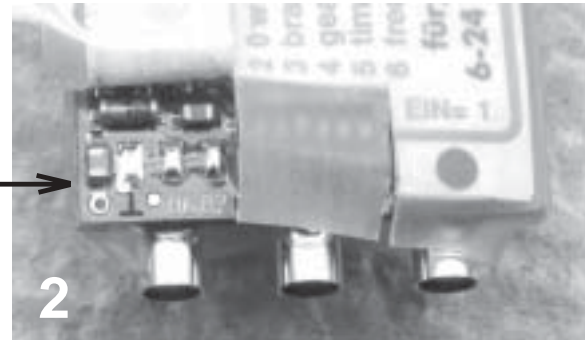

future seitlich aufgeschnitten und hochgeklappt
future cut with a knife at the side and folded up

Beiliegendes Kabel (mit rotem Stecker) angelötet
Enclosed cable (with red connector) soldered

Zugentlastung u. Isolation m. dickflüssigem Sekundenkleber
 Strain relief and insulation made by thick flowing rapid glue
 -=braun, +=rot, puls=orange / -=brown, +=red, pulse=orange

Schrumpfschlauch zurückgeklappt und mit Klebefolie fixiert
 Heat shrinking tubes folded back and fixed by adhesive tape

aldis angeschlossen u. gut sichtbar montiert
aldis connected and mounted good visible

Technische Daten **aldis**

Betriebsspannungsbereich: 10-32 Zellen
 Stromverbrauch @ LEDs „ein“ ~ 100...30 mA
 LED-Strom: ~ 20 mA

Specifications **aldis**

Power supply range: 10-32 cells
 Supply current @ LEDs „on“ ~ 100...30mA
 LED-current: ~ 20 mA