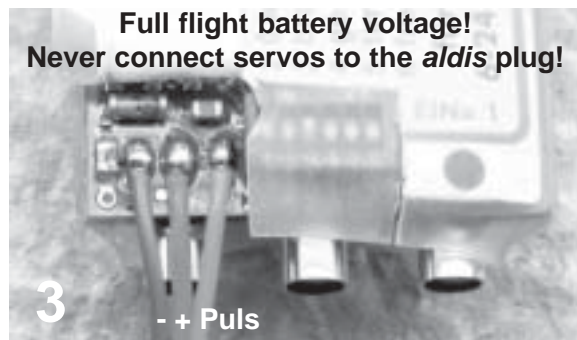

future seitlich aufgeschnitten und hochgeklappt
future cut with a knife at the side and folded up

Beiliegendes Kabel (mit rotem Stecker) angelötet
Enclosed cable (with red connector) soldered

Zugentlastung u. Isolation m. dickflüssigem Sekundenkleber
 Strain relief and insulation made by thick flowing rapid glue
 -=braun, +=rot, puls=orange / -=brown, +=red, pulse=orange

Schrumpfschlauch zurückgeklappt und mit Klebefolie fixiert
 Heat shrinking tubes folded back and fixed by adhesive tape

aldis angeschlossen u. gut sichtbar montiert
aldis connected and mounted good visible